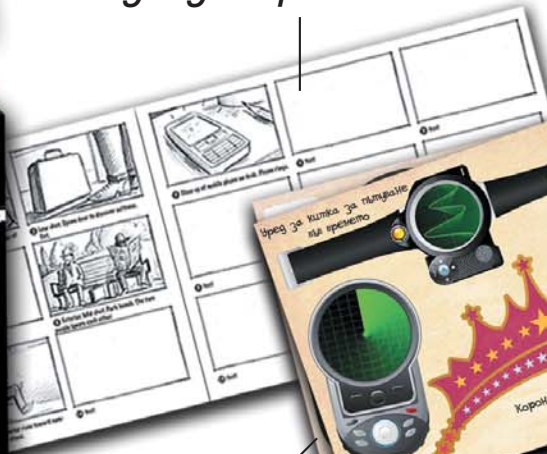

Кутията е с форма на
клапа, върху която можете
да пишете с тебешир.

Сториборд
с предложения
за сюжети, сцени
и разкадровки, които
да довършите.

Специални
ефекти и листове
със стикери

Реквизит
и детайли
към костюмите