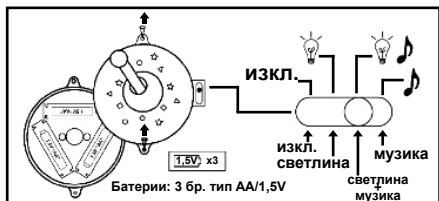

ВНИМАНИЕ! Отпадъкът, който се образува от изтощени и неизползваеми батерии, трябва да се събира отделно. Забранява се изхвърлянето им в контейнери за смесени битови отпадъци. Изхвърляйте батериите само в предназначени за целта места.

УКАЗАНИЯ ЗА СГЛОБЯВАНЕ

Сглобяването и монтирането на отделните части от играчката, на затягащите и фиксиращите механизми и последователността на действията са показани на фигурата. Убедете се, че сте фиксирали добре стойката (3) и закачете простора с играчките (4).

Функции: мелодии, проектор, въртене и звуци на играчките.

За да използвате функциите на играчката е необходимо да поставите батерии:

1. Отвийте винта на капачето на гнездото за батерии с отвертка и отстранете капачето.
2. Поставете 3 броя батерии тип AA/1,5V като спазвате означения поляритет.
3. Поставете отново капачето и завийте винта, за да обезопасите гнездото за батерии.