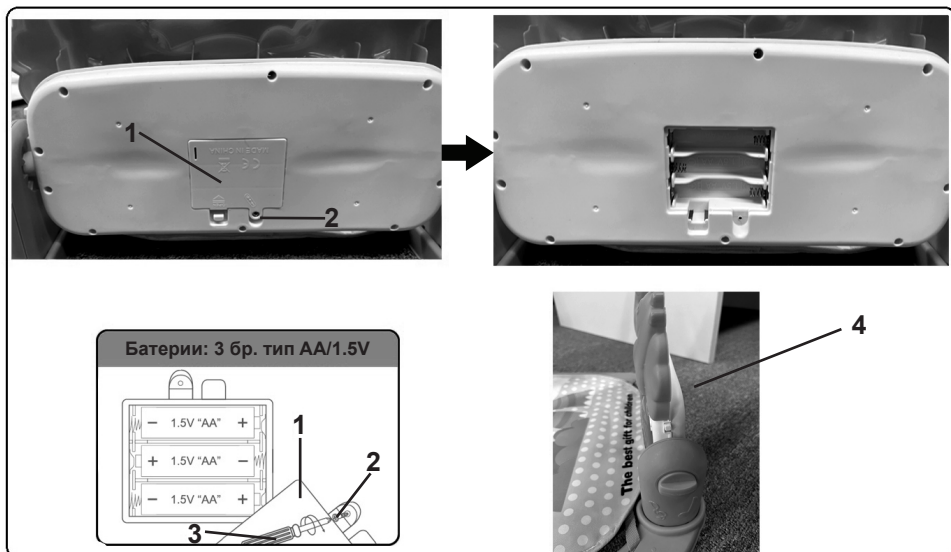

ВНИМАНИЕ! Отпадъкът, който се образува от изтощени и неизползваеми батерии, трябва да се събира разделно. Забранява се изхвърлянето им в контейнери за смесени битови отпадъци. Изхвърляйте батериите само в предназначени за целта места.

УКАЗАНИЯ ЗА МОНТИРАНЕ НА АРКИТЕ И ИГРАЧКИТЕ.

1. и 2. Монтирайте постелката към опорите, както е показано на фигурата.
3. Монтирайте двете странични колони към играчката „Пиано“ с пластмасовите винтове.
3. Поставете играчката „Пиано“ към опорите с постелката.
4. Монтирайте единият край на всяка арка за играчки към съответните отвори на опорите и завържете връзките. Другият край на арките свържете към постелката посредством токите.
- 5-1 и 5-2. Поставете всяка от играчките към пластмасова халка.
- 5-3. Закопчайте пластмасовите халки на играчките към арката. Халките трябва да са добре затворени.
- 5-4. От щампования върху постелката метър може да измерите височината на вашето дете.