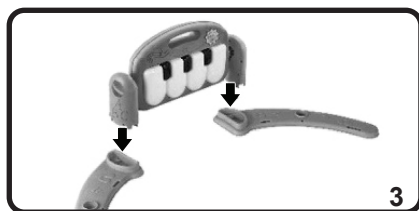

УКАЗАНИЯ ЗА МОНТИРАНЕ НА АРКИТЕ И ИГРАЧКИТЕ.

1. и 2. Монтирайте постелката към опорите, както е показано на фигурата.
3. Монтирайте двете странични колони към играчката „Пиано“ с пластмасовите винтове.
3. Поставете играчката „Пиано“ към опорите с постелката.
4. Монтирайте единият край на всяка арка за играчки към съответните отвори на опорите и завържете връзките. Другият край на арките свържете към постелката посредством токите.
- 5-1 и 5-2. Поставете всяка от играчките към пластмасова халка.
- 5-3. Закопчайте пластмасовите халки на играчките към арката. Халките трябва да са добре затворени.
- 5-4. От щампования върху постелката метър може да измерите височината на вашето дете.