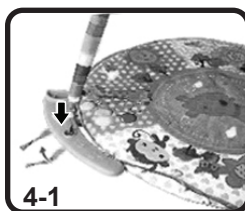

УКАЗАНИЯ ЗА МОНТИРАНЕ НА АРКИТЕ И ИГРАЧКИТЕ.

1. и 2. Монтирайте постелката към опорите, както е показано на фигурата.
3. Монтирайте двете странични колони към играчката „Пиано“ с пластмасовите винтове.
3. Поставете играчката „Пиано“ към опорите с постелката.
4. Монтирайте единият край на всяка арка за играчки към съответните отвори на опорите и завържете връзките. Другият край на арките свържете към постелката посредством токите.
- 5-1 и 5-2. Поставете всяка от играчките към пластмасова халка.
- 5-3. Закопчайте пластмасовите халки на играчките към арката. Халките трябва да са добре затворени.
- 5-4. От щампования върху постелката метър може да измерите височината на вашето дете.