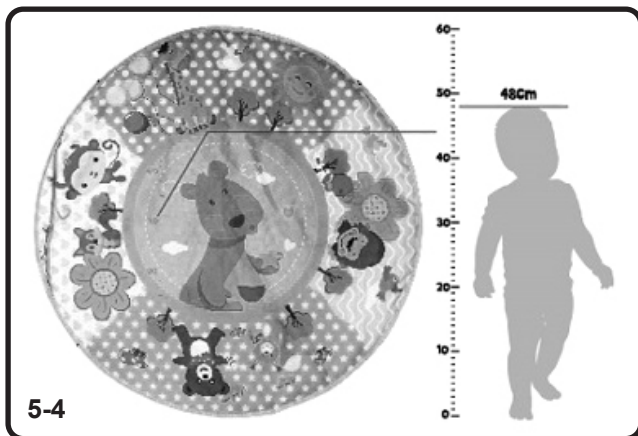

УКАЗАНИЯ ЗА МОНТИРАНЕ НА АРКИТЕ И ИГРАЧКИТЕ.

1. и 2. Монтирайте постелката към опорите, както е показано на фигурата.
3. Монтирайте двете странични колони към играчката „Пиано“ с пластмасовите винтове.
3. Поставете играчката „Пиано“ към опорите с постелката.
4. Монтирайте единият край на всяка арка за играчки към съответните отвори на опорите и завържете връзките. Другият край на арките свържете към постелката посредством токите.
- 5-1 и 5-2. Поставете всяка от играчките към пластмасова халка.
- 5-3. Закопчайте пластмасовите халки на играчките към арката. Халките трябва да са добре затворени.
- 5-4. От щампования върху постелката метър може да измерите височината на вашето дете.